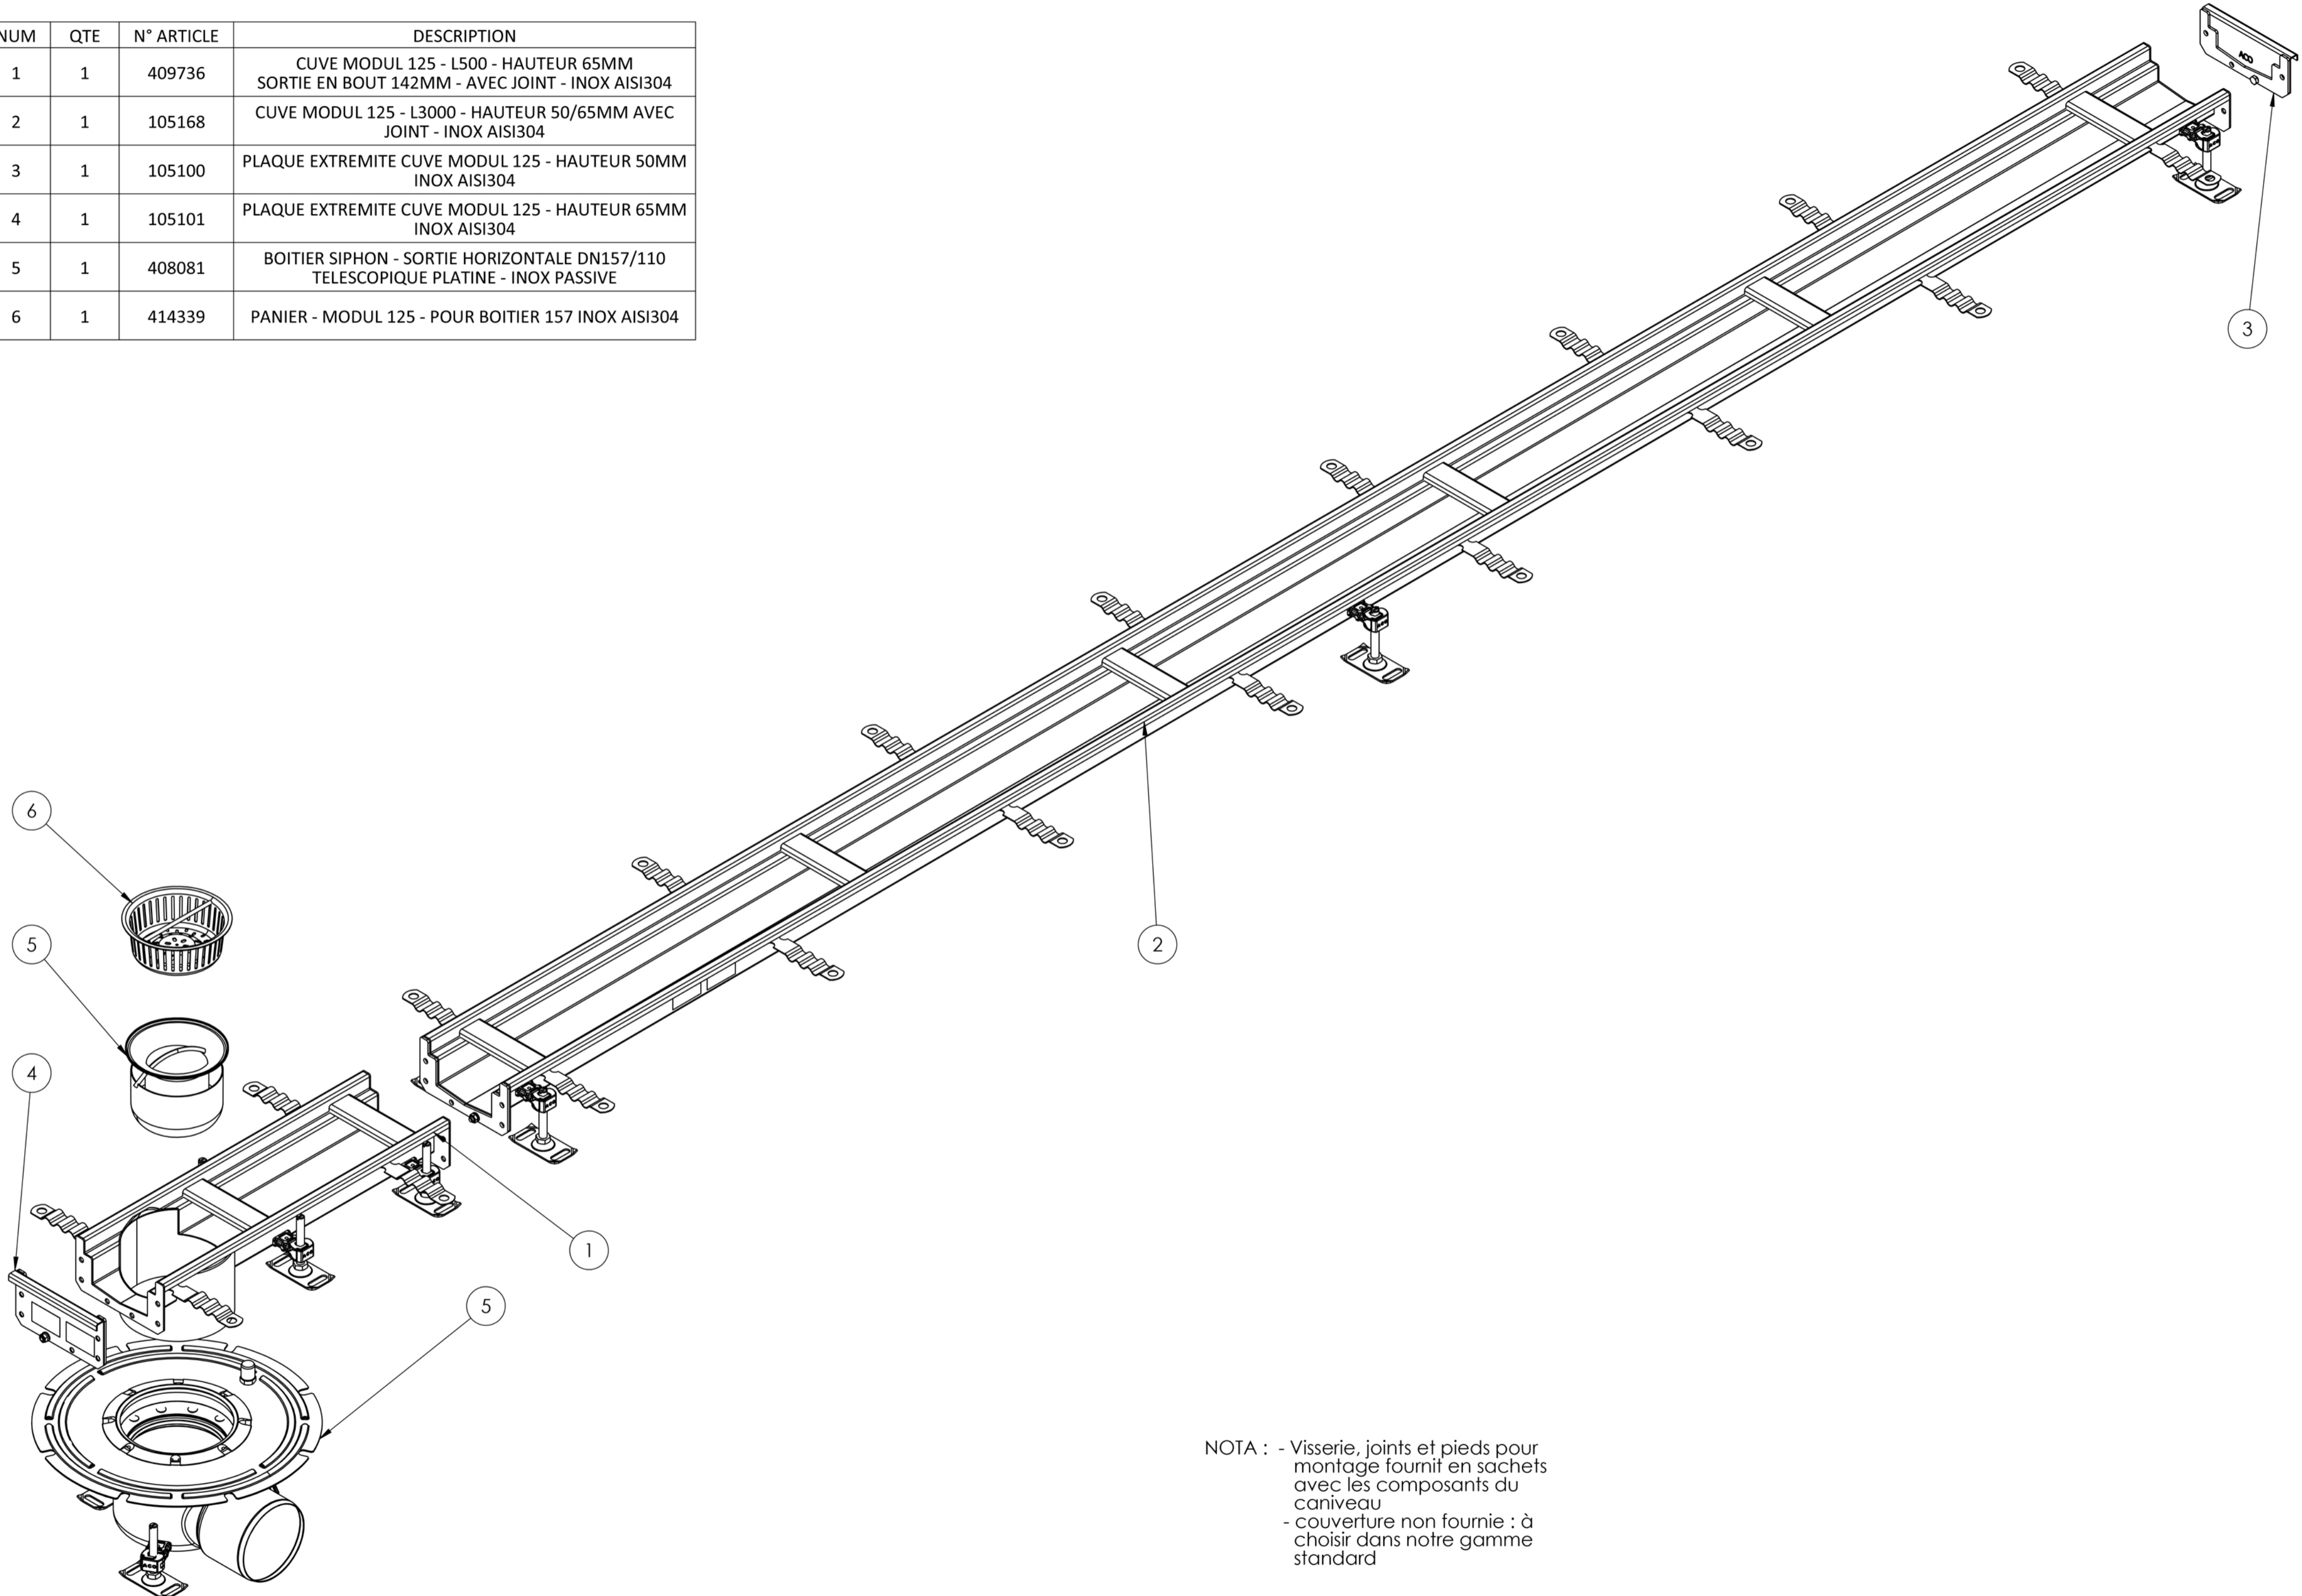

NUM	QTE	N° ARTICLE	DESCRIPTION
1	1	409736	CUVE MODUL 125 - L500 - HAUTEUR 65MM SORTIE EN BOUT 142MM - AVEC JOINT - INOX AISI304
2	1	105168	CUVE MODUL 125 - L3000 - HAUTEUR 50/65MM AVEC JOINT - INOX AISI304
3	1	105100	PLAQUE EXTREMITE CUVE MODUL 125 - HAUTEUR 50MM INOX AISI304
4	1	105101	PLAQUE EXTREMITE CUVE MODUL 125 - HAUTEUR 65MM INOX AISI304
5	1	408081	BOITIER SIPHON - SORTIE HORIZONTALE DN157/110 TELESCOPIQUE PLATINE - INOX PASSIVE
6	1	414339	PANIER - MODUL 125 - POUR BOITIER 157 INOX AISI304

NOTA : - Visserie, joints et pieds pour montage fournit en sachets avec les composants du caniveau
- couverture non fournie : à choisir dans notre gamme standard