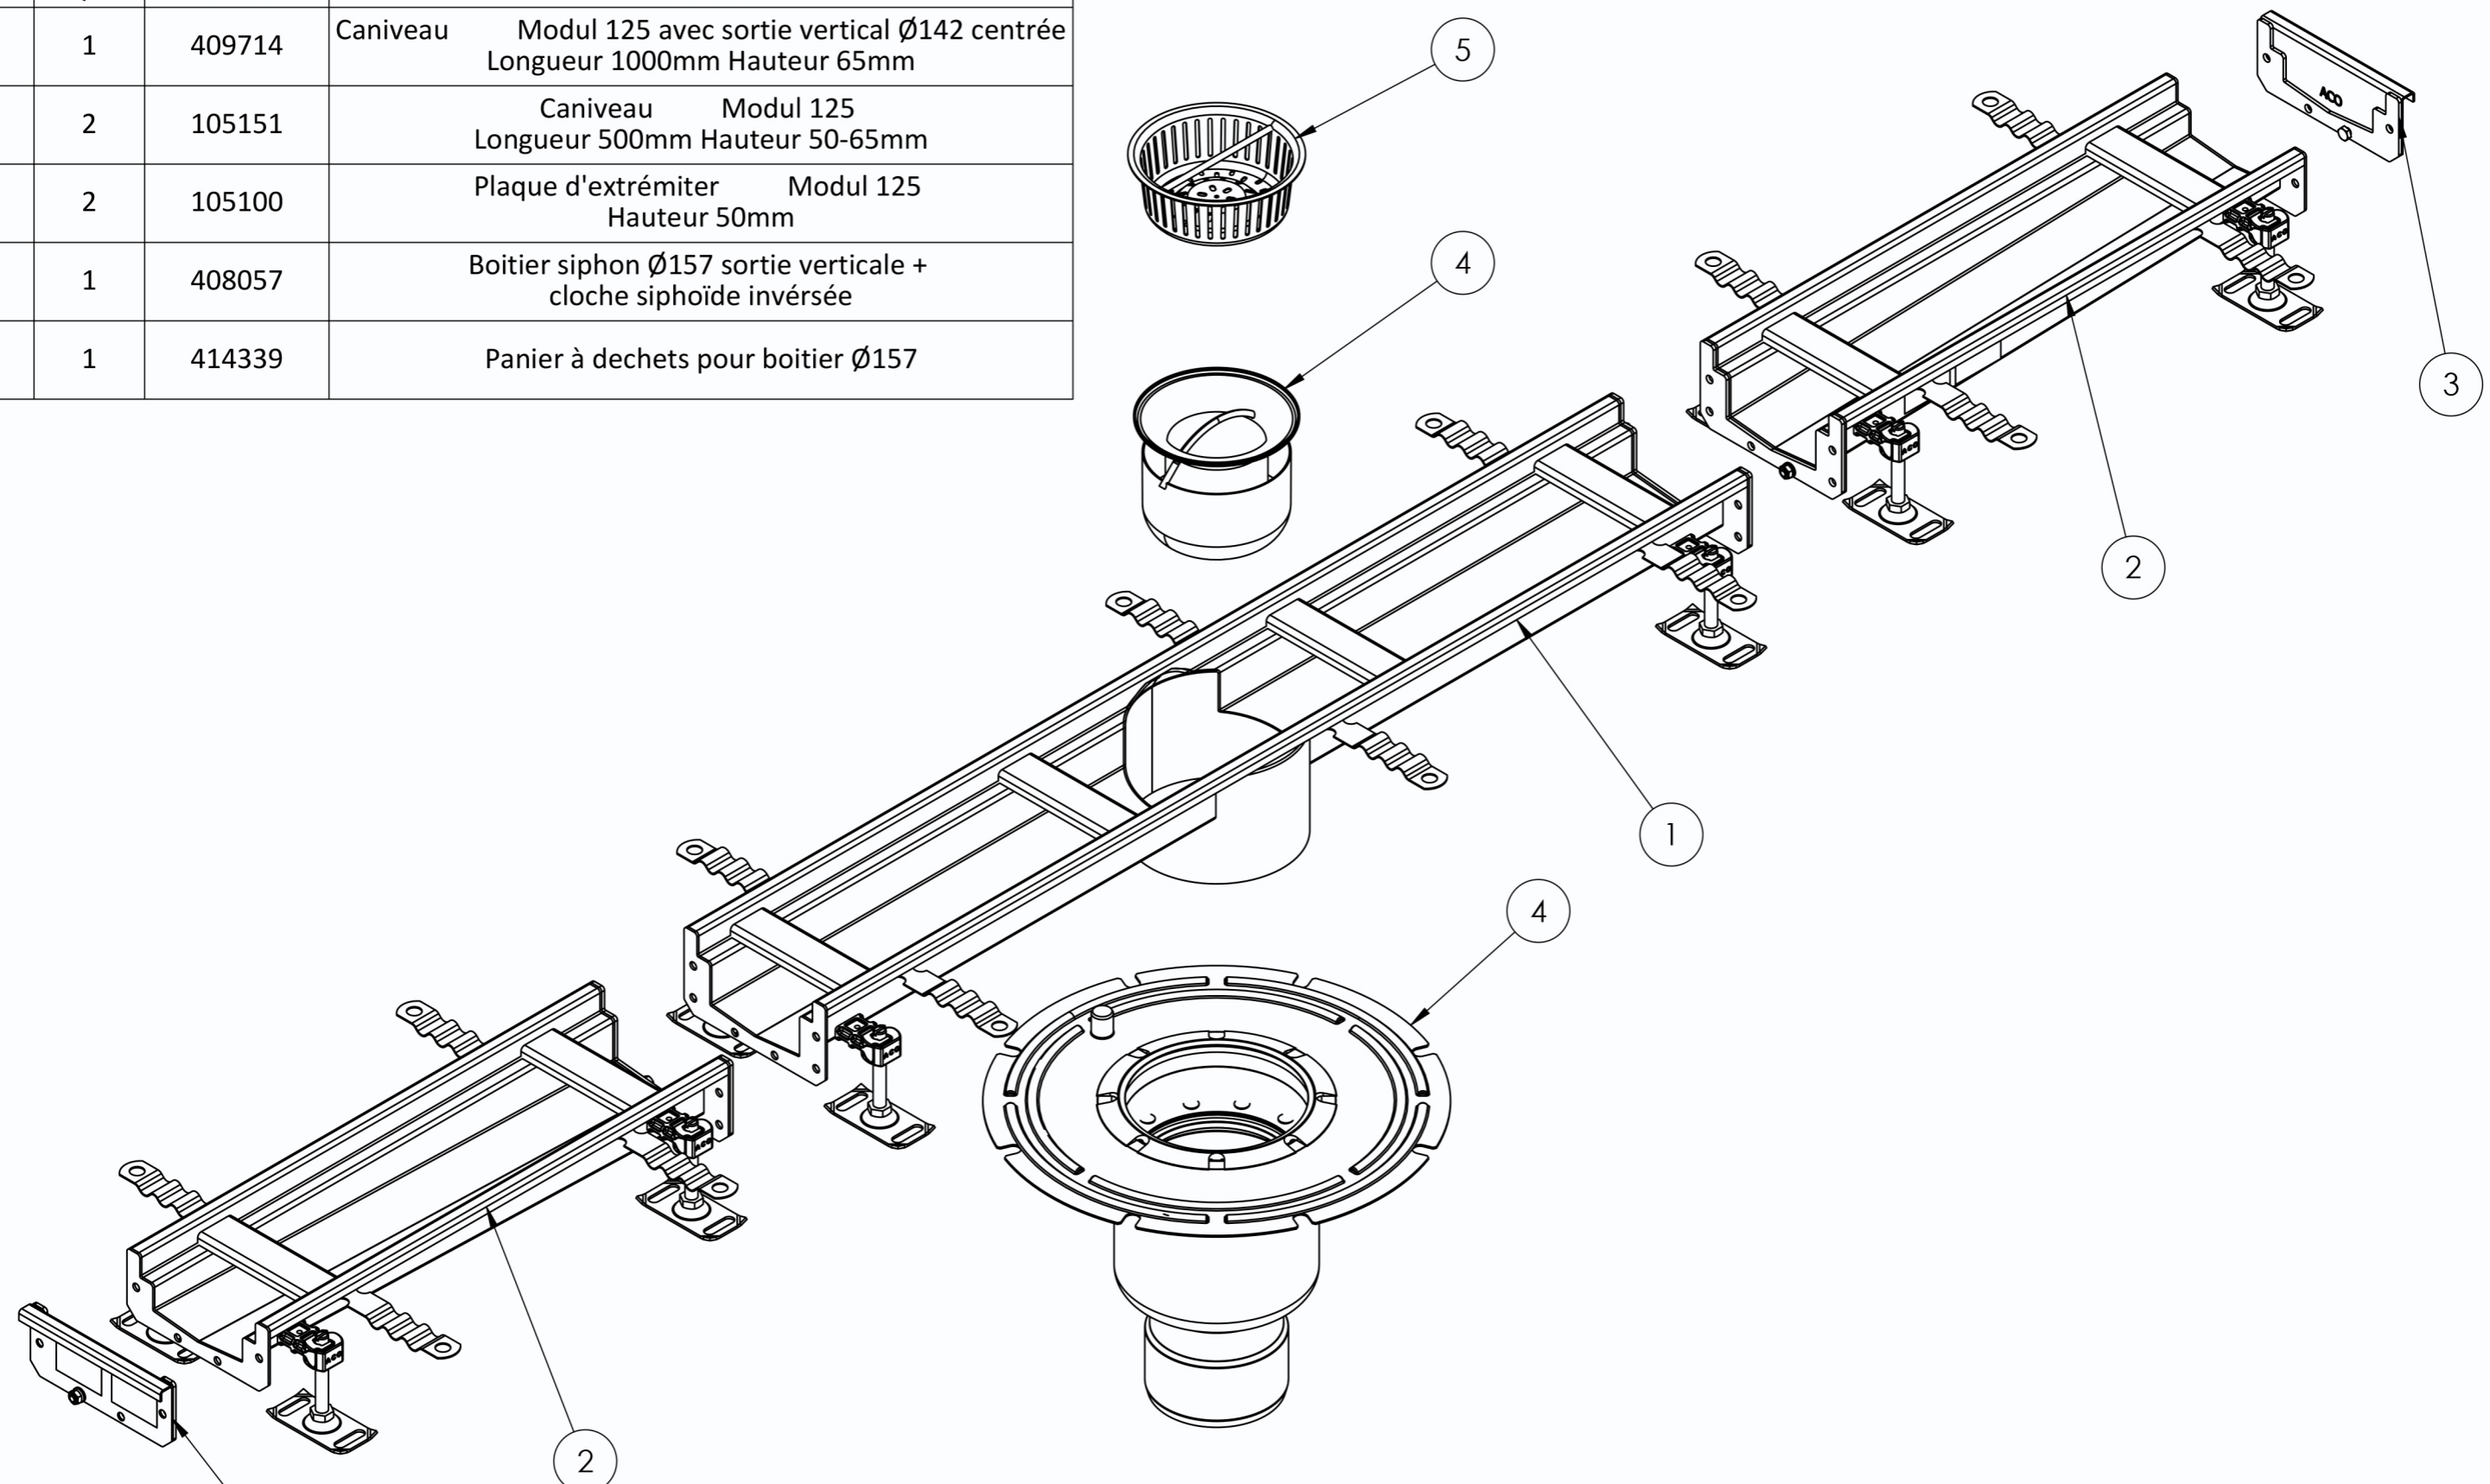

NUM	QTE	N° ARTICLE	DESCRIPTION
1	1	409714	Caniveau Modul 125 avec sortie vertical Ø142 centrée Longueur 1000mm Hauteur 65mm
2	2	105151	Caniveau Modul 125 Longueur 500mm Hauteur 50-65mm
3	2	105100	Plaque d'extrémité Modul 125 Hauteur 50mm
4	1	408057	Boitier siphon Ø157 sortie verticale + cloche siphonide inversée
5	1	414339	Panier à dechets pour boitier Ø157

NOTA : - Visserie, joints et pieds pour montage fournit en sachets avec les composants du caniveau  
- couverture non fournie : à choisir dans notre gamme standard