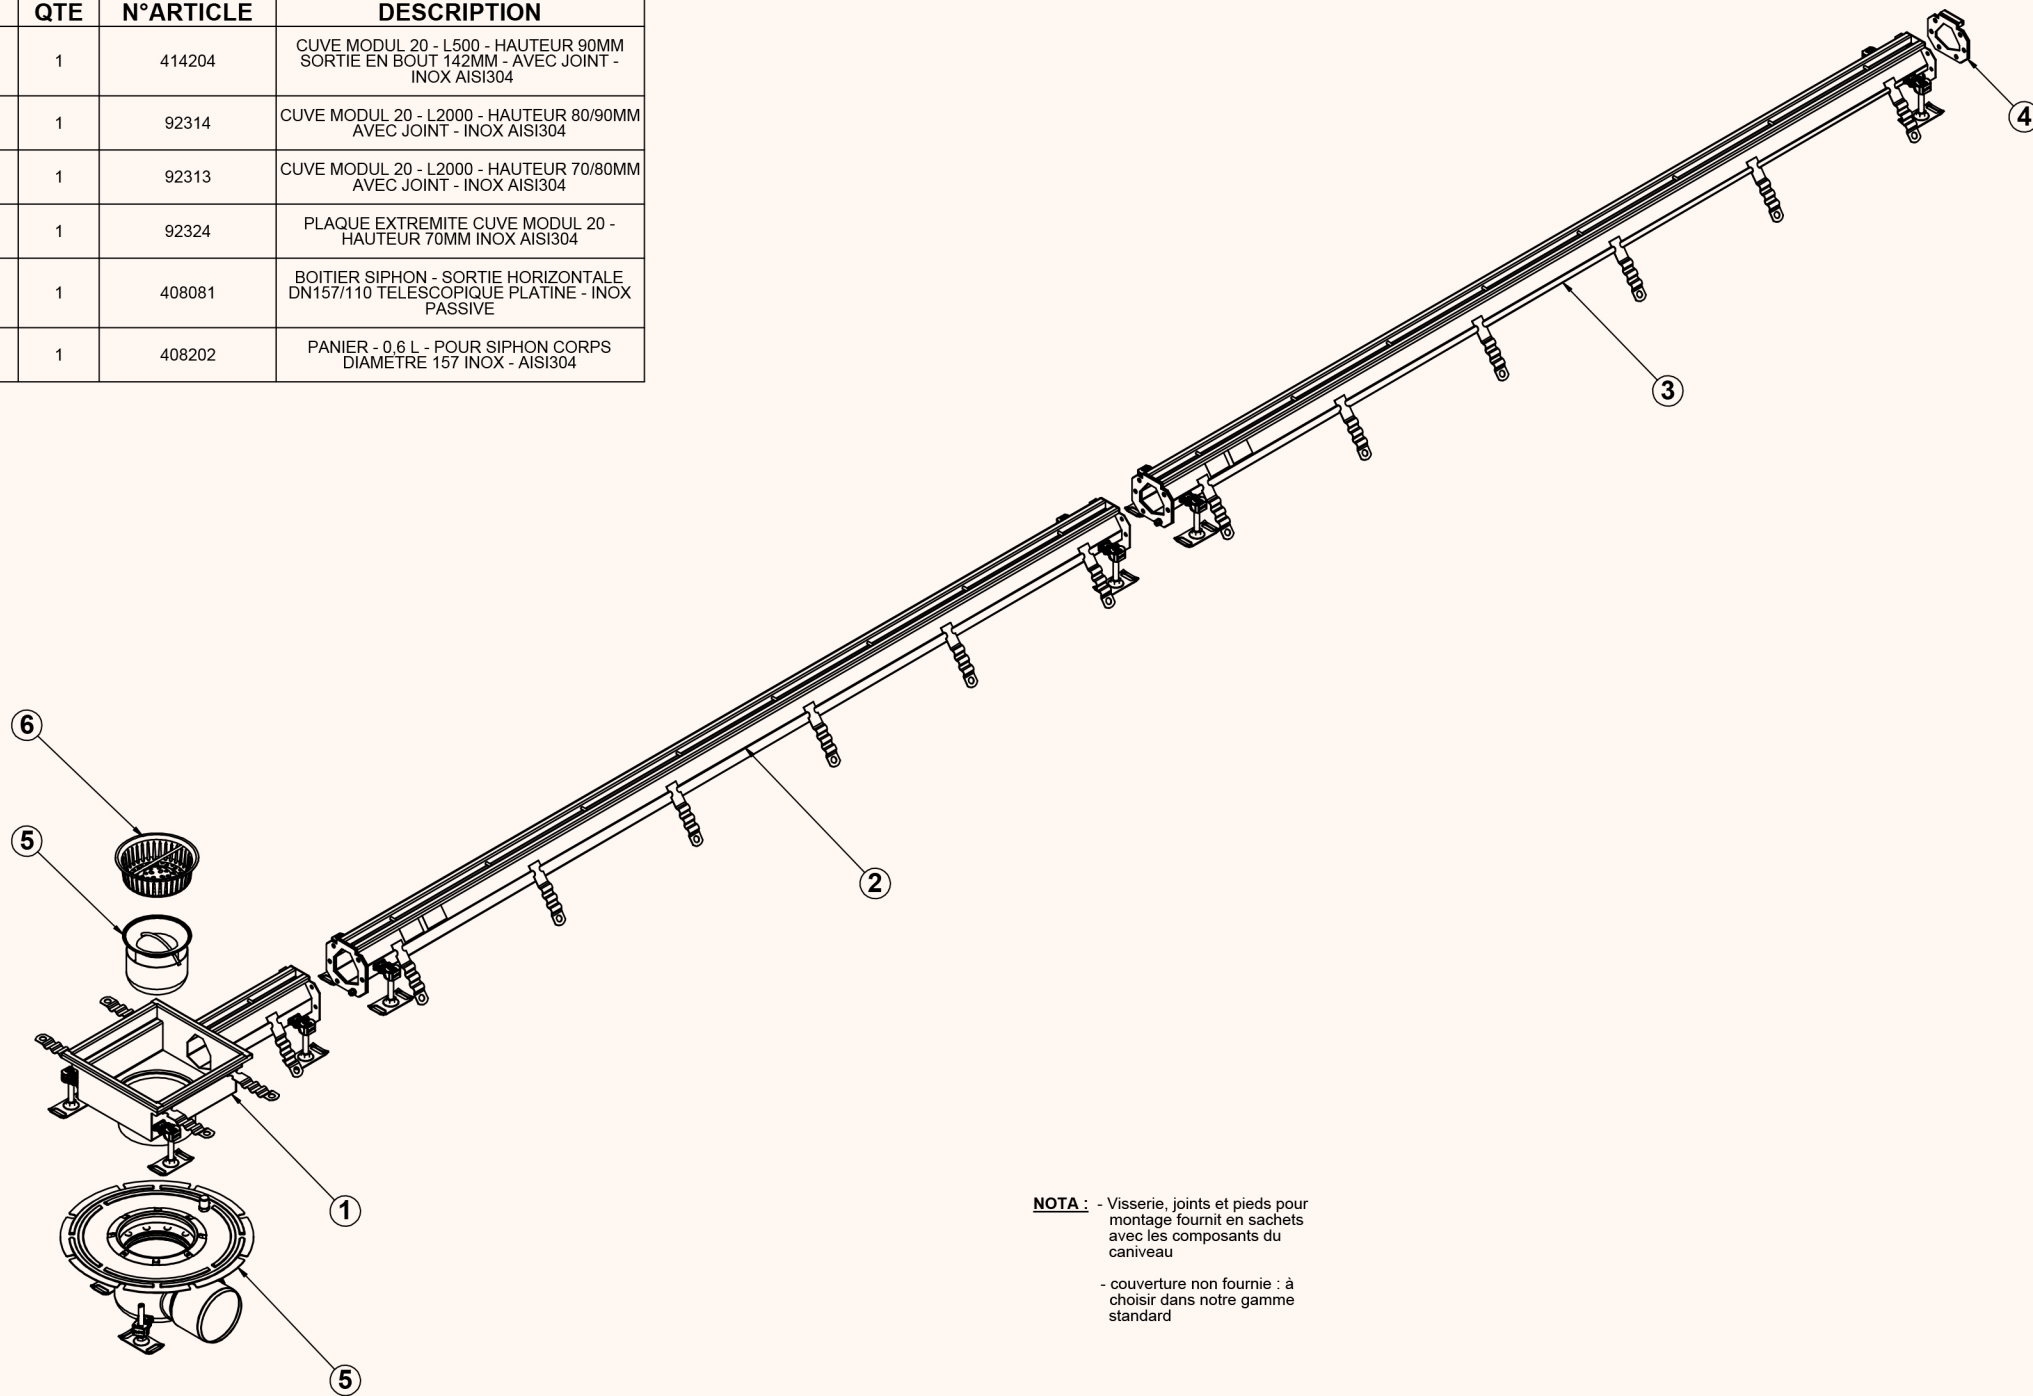

NUM	QTE	N°ARTICLE	DESCRIPTION
1	1	414204	CUVE MODUL 20 - L500 - HAUTEUR 90MM SORTIE EN BOUT 142MM - AVEC JOINT - INOX AISI304
2	1	92314	CUVE MODUL 20 - L2000 - HAUTEUR 80/90MM AVEC JOINT - INOX AISI304
3	1	92313	CUVE MODUL 20 - L2000 - HAUTEUR 70/80MM AVEC JOINT - INOX AISI304
4	1	92324	PLAQUE EXTREMITE CUVE MODUL 20 - HAUTEUR 70MM INOX AISI304
5	1	408081	BOITIER SIPHON - SORTIE HORIZONTALE DN157/110 TELESCOPIQUE PLATINE - INOX PASSIVE
6	1	408202	PANIER - 0,6 L - POUR SIPHON CORPS DIAMETRE 157 INOX - AISI304

NOTA : - Visserie, joints et pieds pour montage fournis en sachets avec les composants du caniveau

- couverture non fournie : à choisir dans notre gamme standard