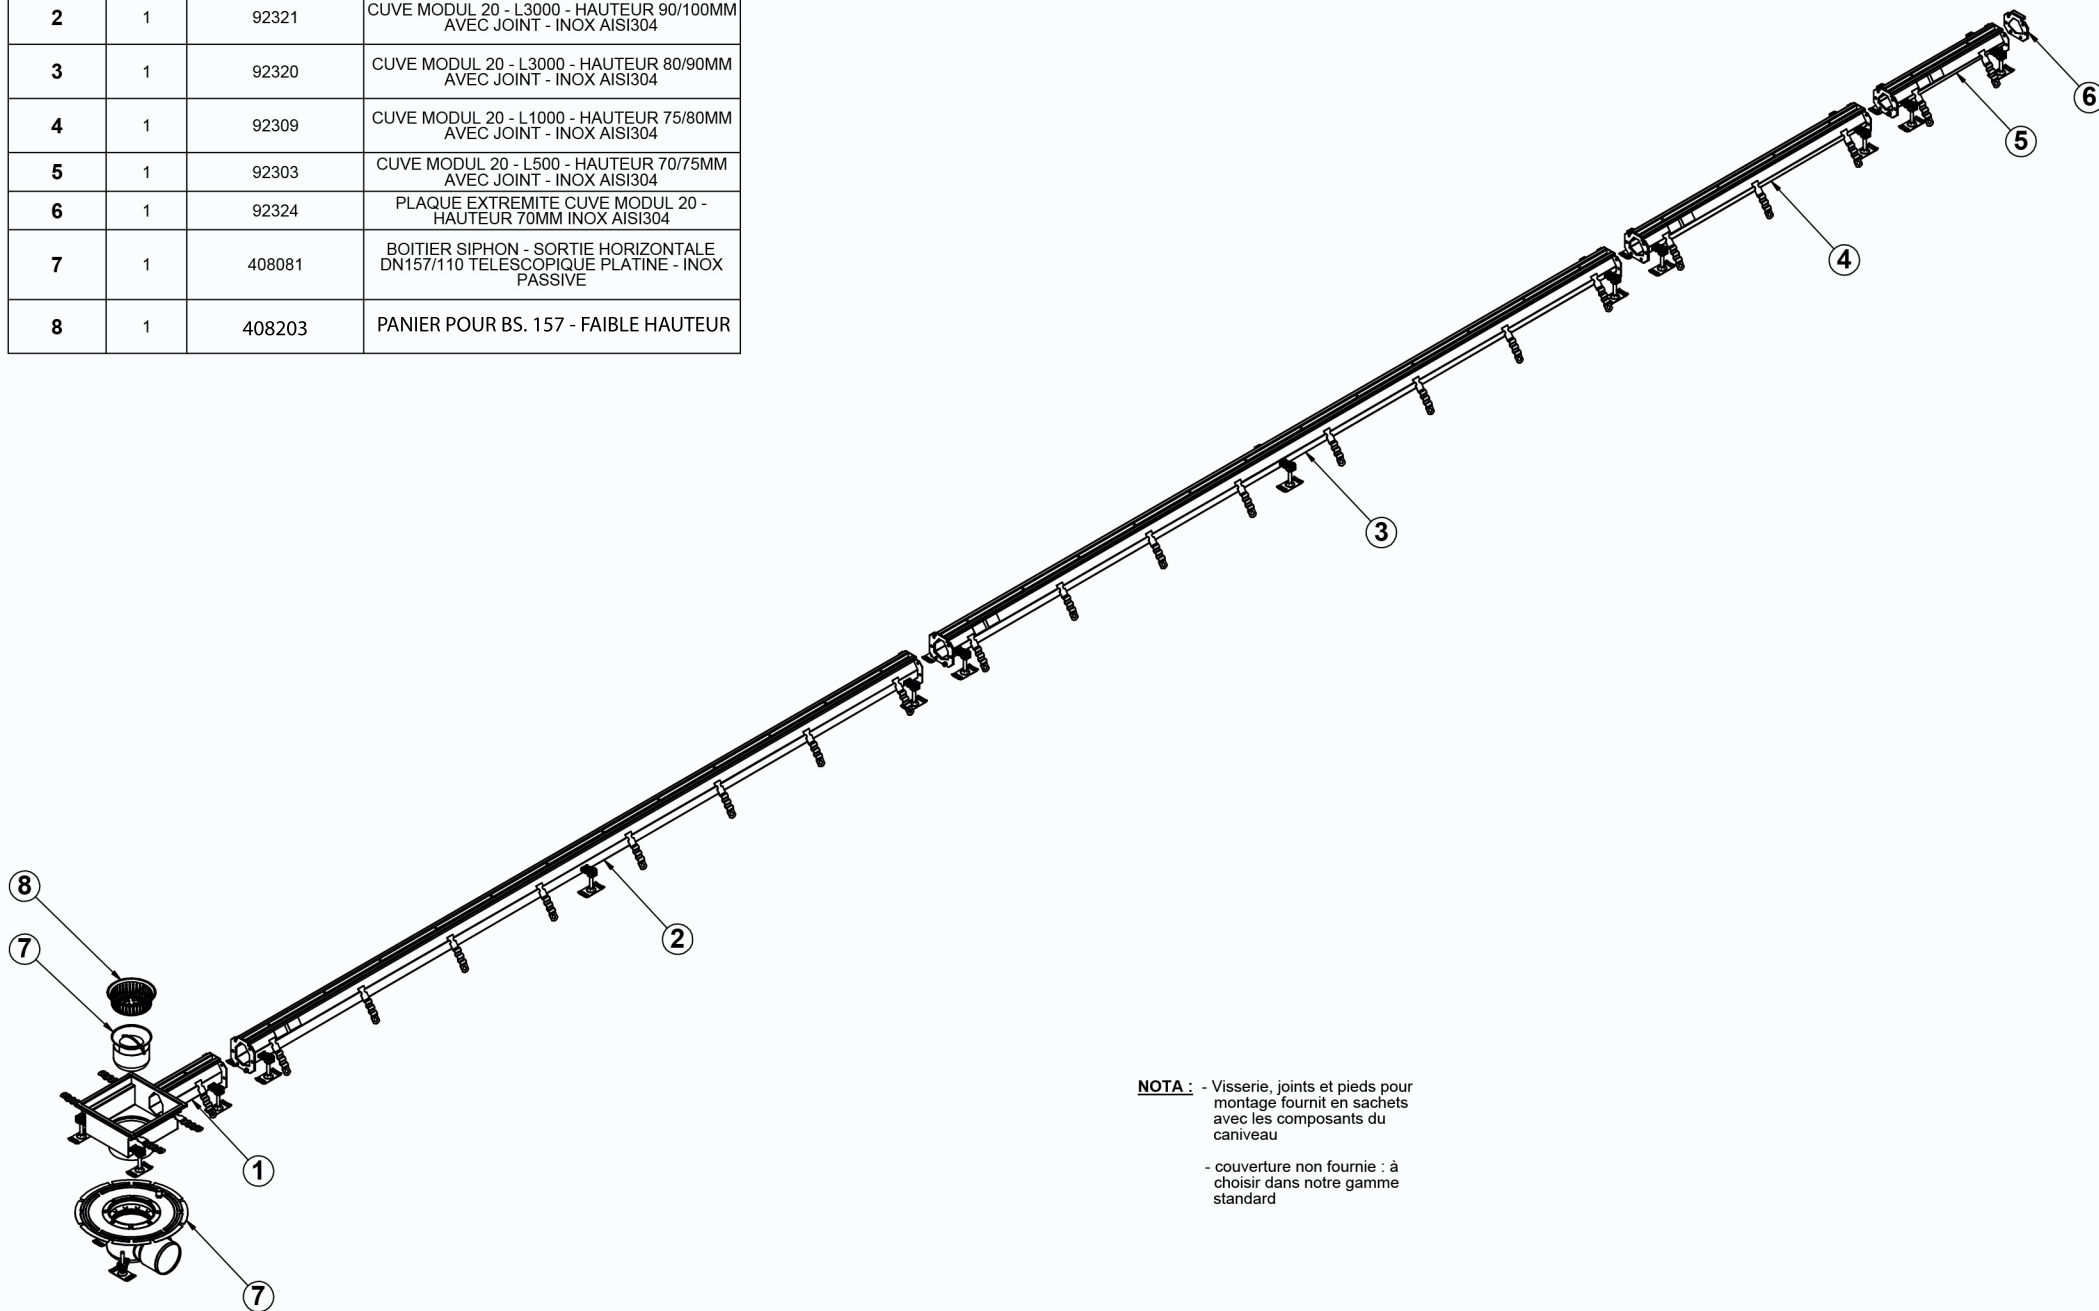

NUM	QTE	N°ARTICLE	DESCRIPTION
1	1	414205	CUVE MODUL 20 - L500 - HAUTEUR 100MM SORTIE EN BOUT 142MM - AVEC JOINT - INOX AISI304
2	1	92321	CUVE MODUL 20 - L3000 - HAUTEUR 90/100MM AVEC JOINT - INOX AISI304
3	1	92320	CUVE MODUL 20 - L3000 - HAUTEUR 80/90MM AVEC JOINT - INOX AISI304
4	1	92309	CUVE MODUL 20 - L1000 - HAUTEUR 75/80MM AVEC JOINT - INOX AISI304
5	1	92303	CUVE MODUL 20 - L500 - HAUTEUR 70/75MM AVEC JOINT - INOX AISI304
6	1	92324	PLAQUE EXTREMITE CUVE MODUL 20 - HAUTEUR 70MM INOX AISI304
7	1	408081	BOITIER SIPHON - SORTIE HORIZONTALE DN157/110 TELESCOPIQUE PLATINE - INOX PASSIVE
8	1	408203	PANIER POUR BS. 157 - FAIBLE HAUTEUR

NOTA : - Visserie, joints et pieds pour montage fournis en sachets avec les composants du caniveau

- couverture non fournie : à choisir dans notre gamme standard