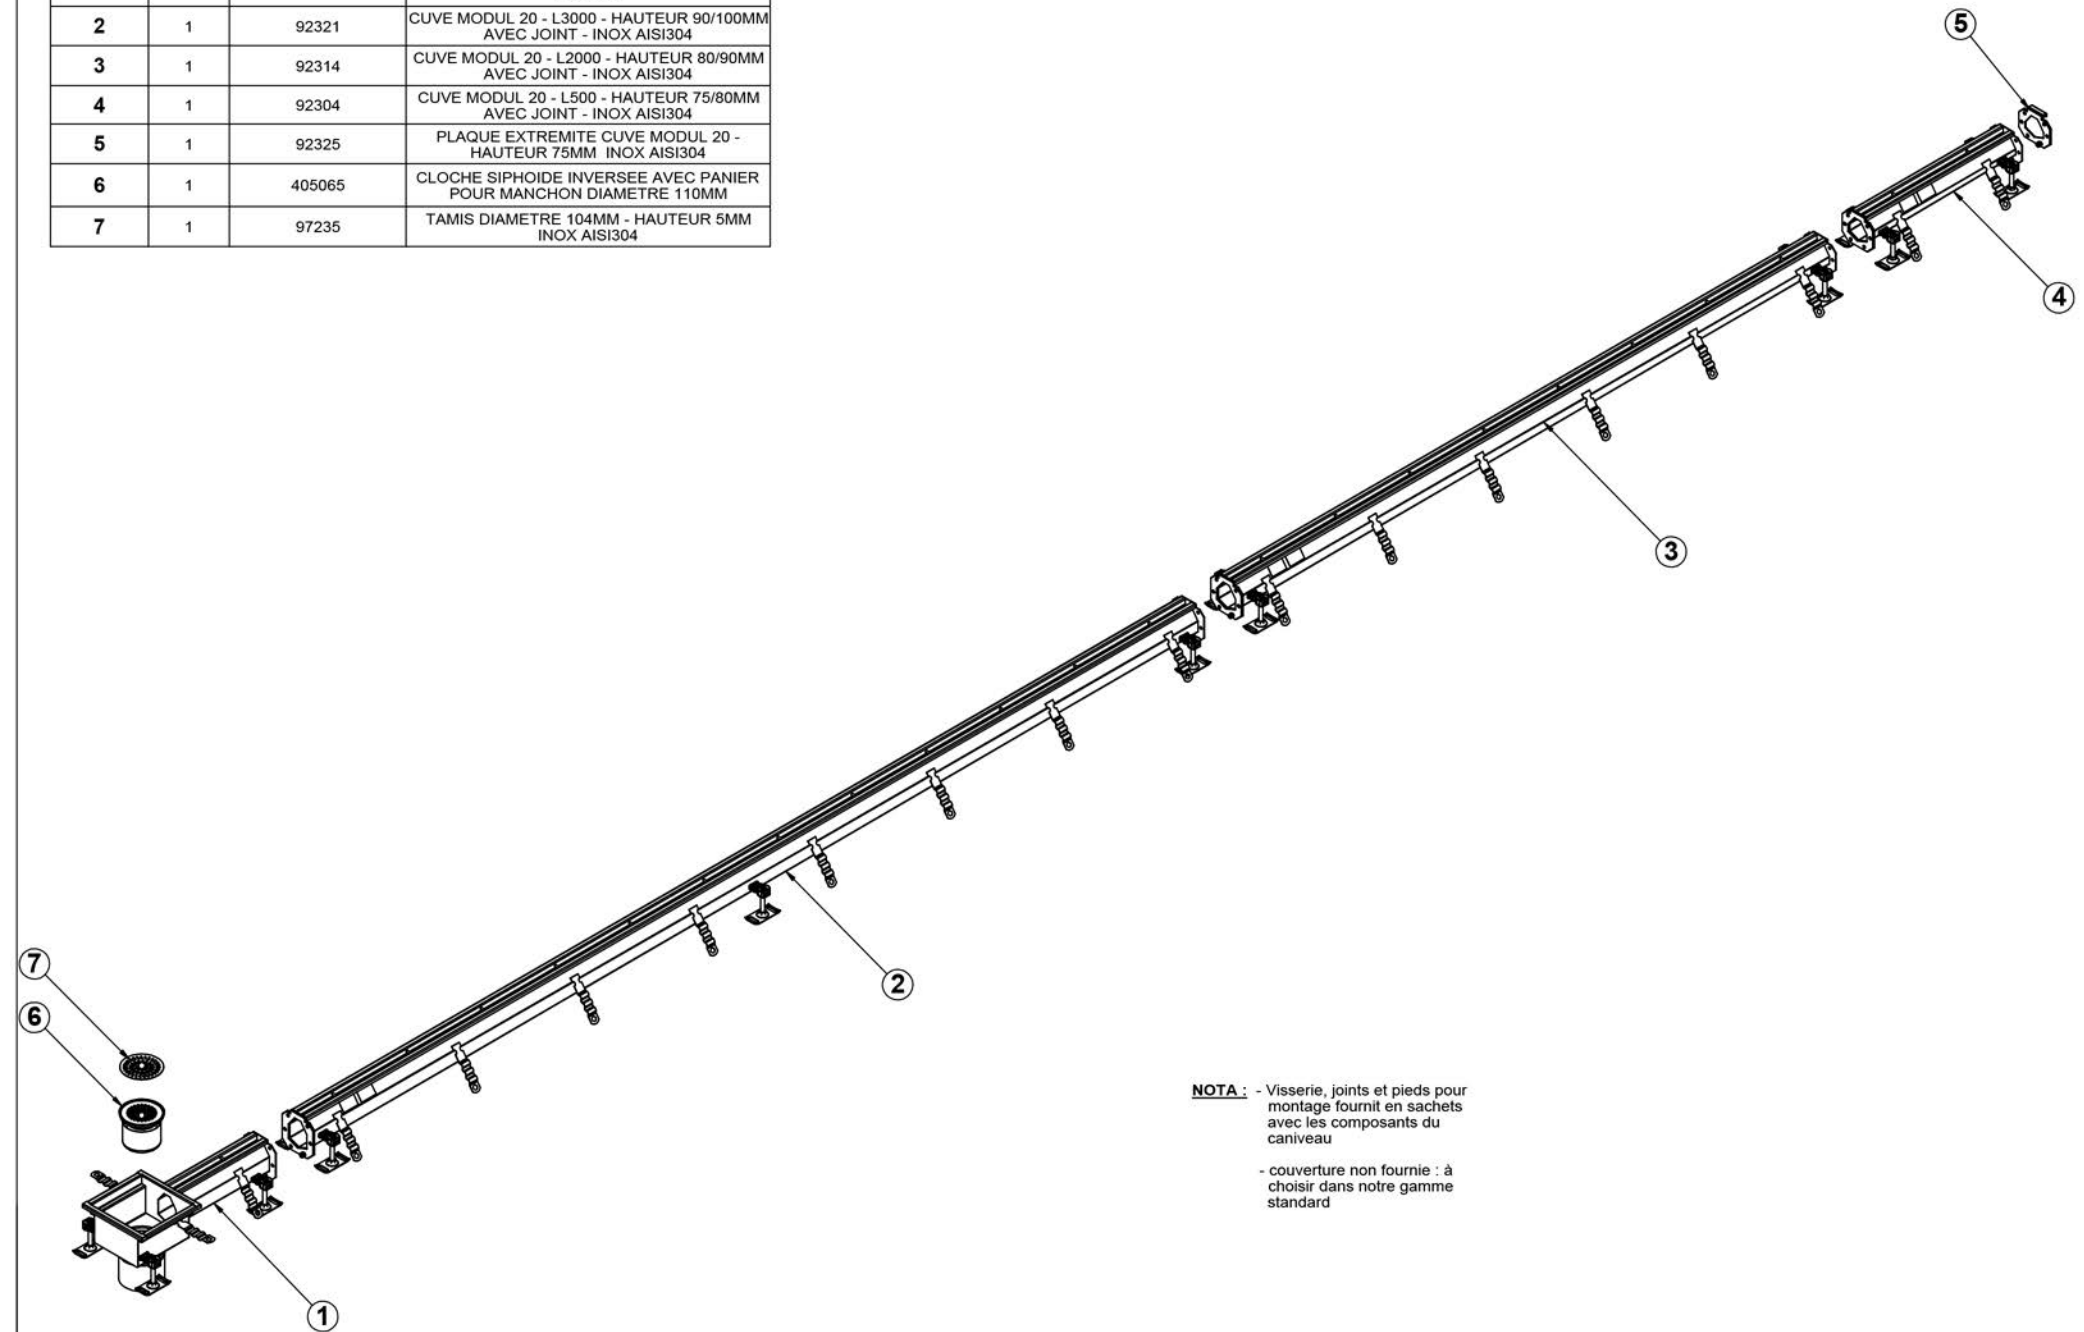

NUM	QTE	N°ARTICLE	DESCRIPTION
1	1	414345	CUVE MODUL 20 - L500 - HAUTEUR 100MM SORTIE EN BOUT 110MM - AVEC JOINT - INOX AISI304
2	1	92321	CUVE MODUL 20 - L3000 - HAUTEUR 90/100MM AVEC JOINT - INOX AISI304
3	1	92314	CUVE MODUL 20 - L2000 - HAUTEUR 80/90MM AVEC JOINT - INOX AISI304
4	1	92304	CUVE MODUL 20 - L500 - HAUTEUR 75/80MM AVEC JOINT - INOX AISI304
5	1	92325	PLAQUE EXTREMITE CUVE MODUL 20 - HAUTEUR 75MM INOX AISI304
6	1	405065	CLOCHE SIPHOIDE INVERSEE AVEC PANIER POUR MANCHON DIAMETRE 110MM
7	1	97235	TAMIS DIAMETRE 104MM - HAUTEUR 5MM INOX AISI304

NOTA: - Visserie, joints et pieds pour montage fournit en sachets avec les composants du caniveau

- couverture non fournie : à choisir dans notre gamme standard