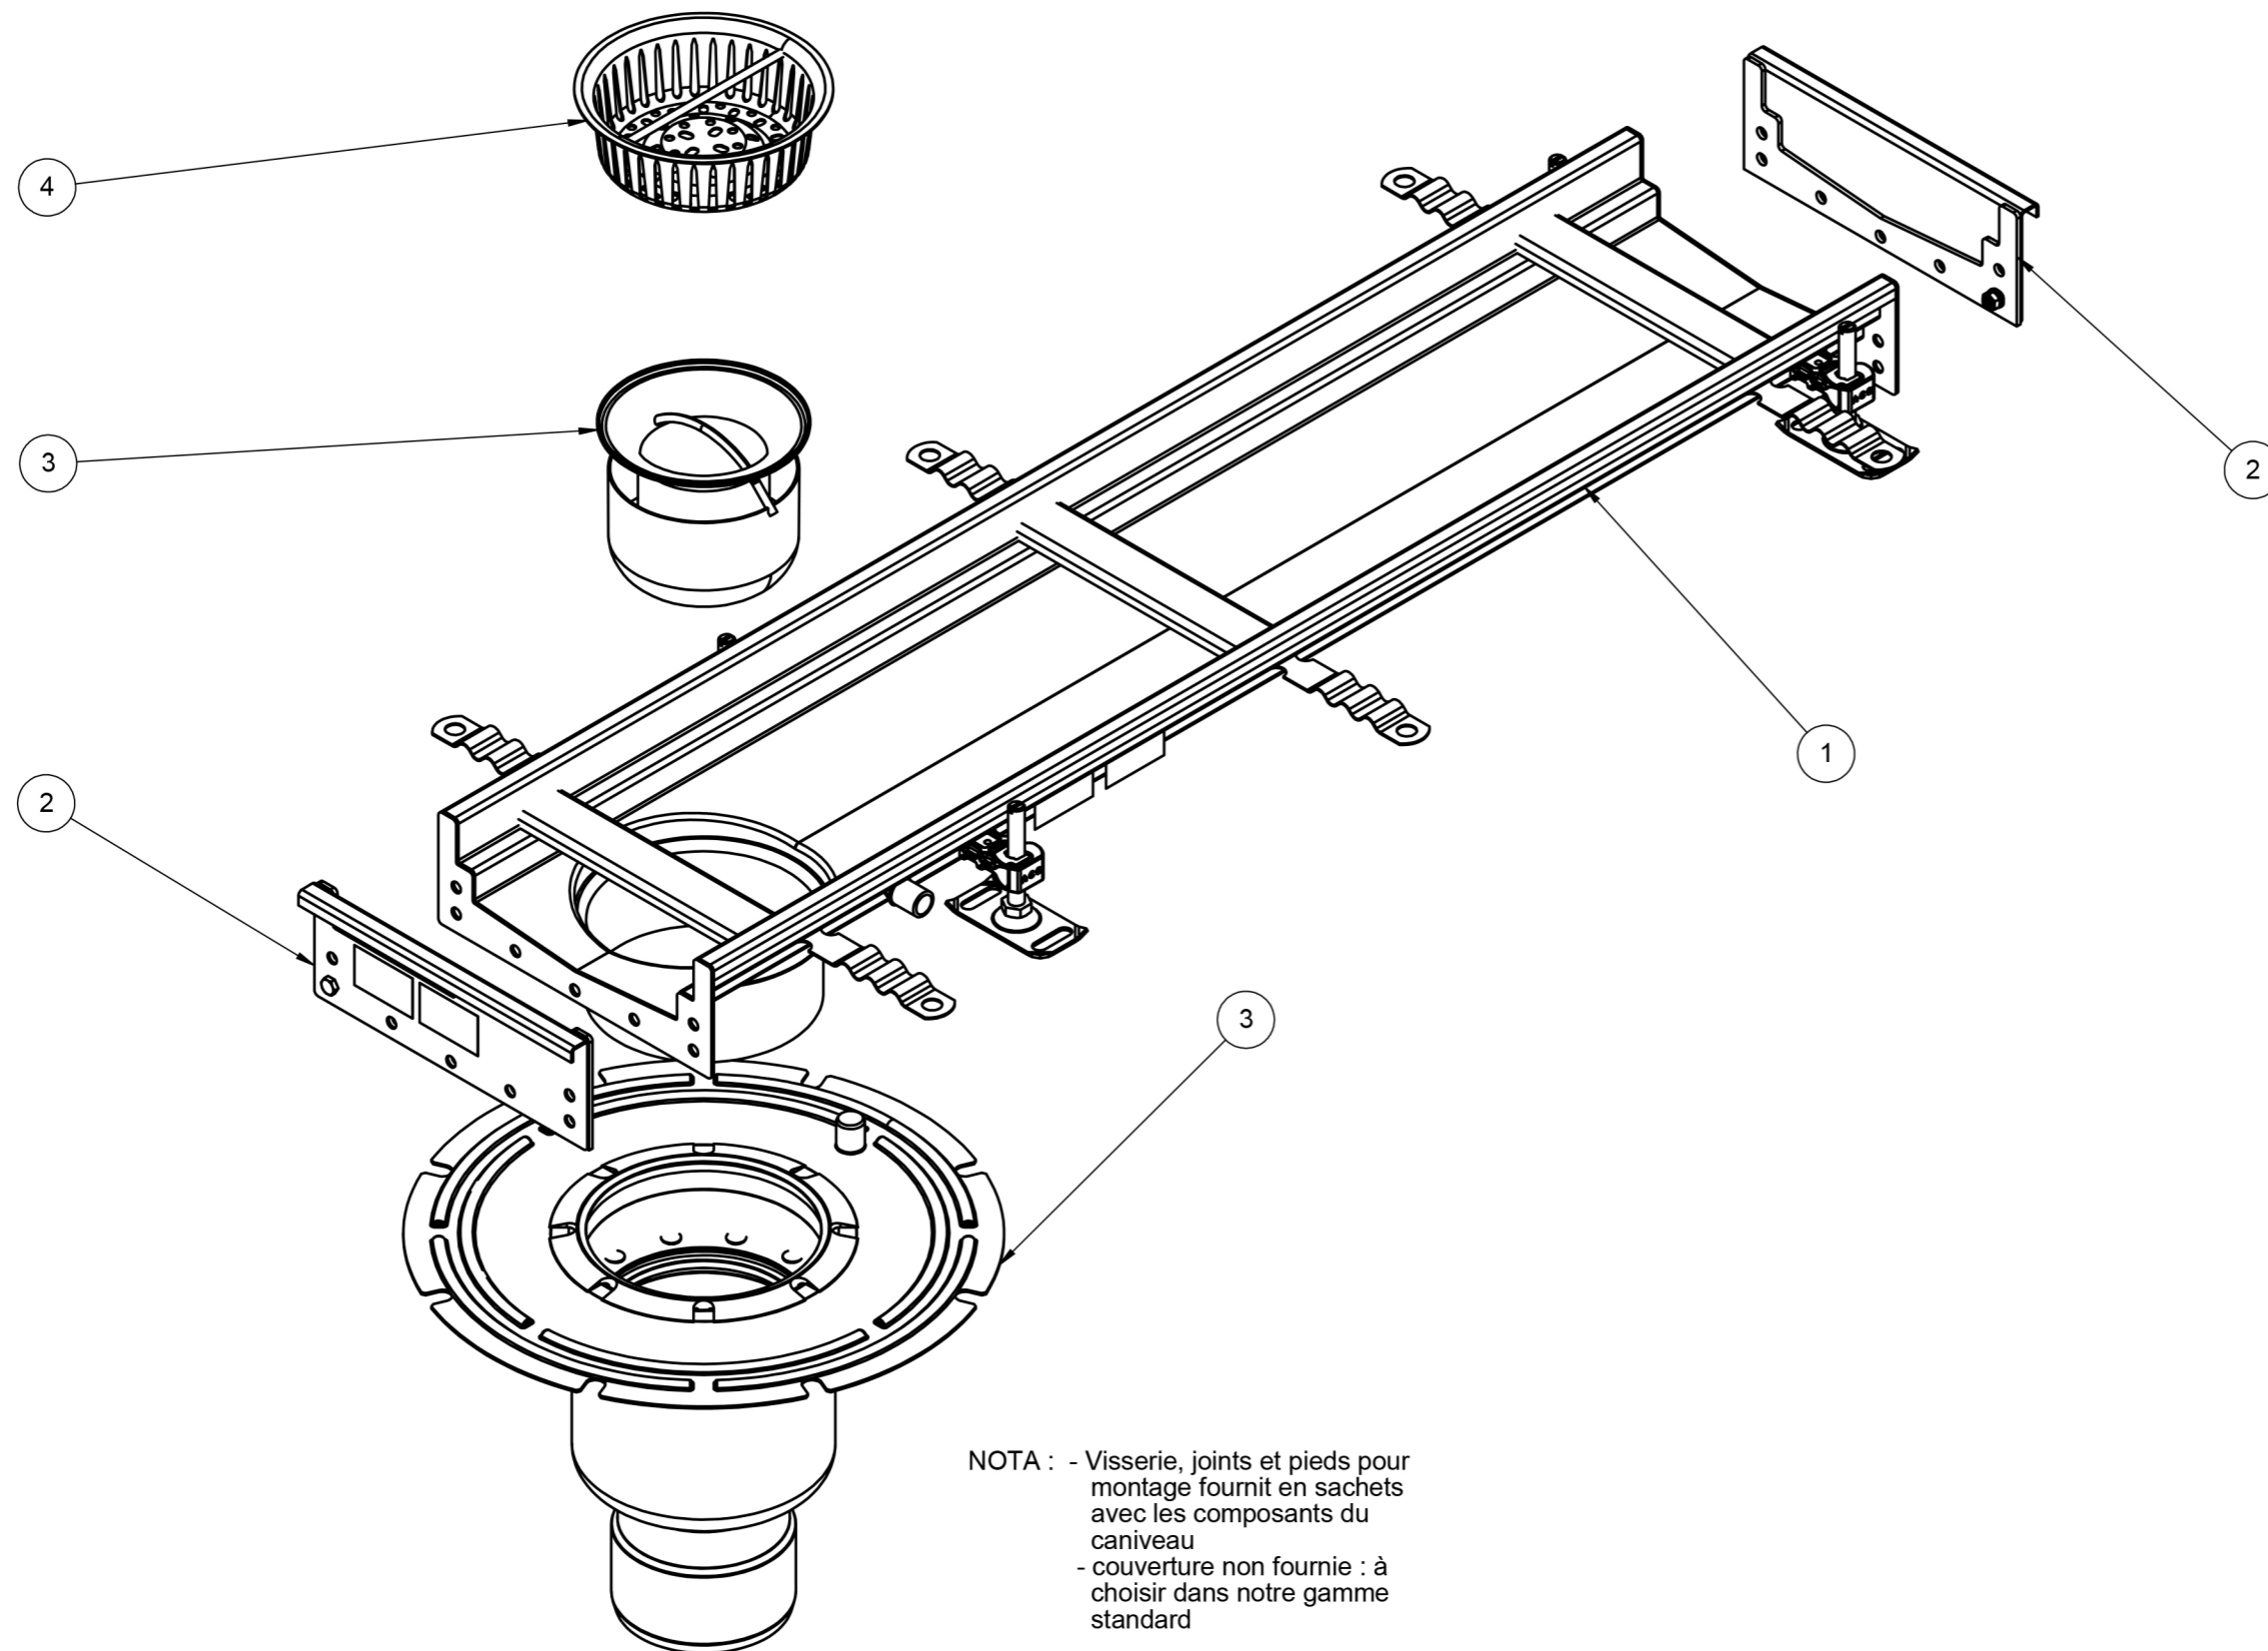

NUM	QTE	N° ARTICLE	DESCRIPTION
1	1	409932	CUVE MODUL 200 - L1000 - HAUTEUR 60MM SORTIE EN BOUT 142MM - AVEC JOINT - INOX AISI304
2	2	402028	PLAQUE EXTREMITE CUVE MODUL 200 - HAUTEUR 60MM INOX AISI304
3	1	408057	BOITIER SIPHON - SORTIE VERTICALE DN157/110 TELESCOPIQUE PLATINE - INOX PASSIVE
4	1	408202	PANIER - 0,6 L - POUR SIPHON CORPS DIAMETRE 157 INOX - AISI304

NOTA : - Visserie, joints et pieds pour montage fournit en sachets avec les composants du caniveau  
- couverture non fournie : à choisir dans notre gamme standard