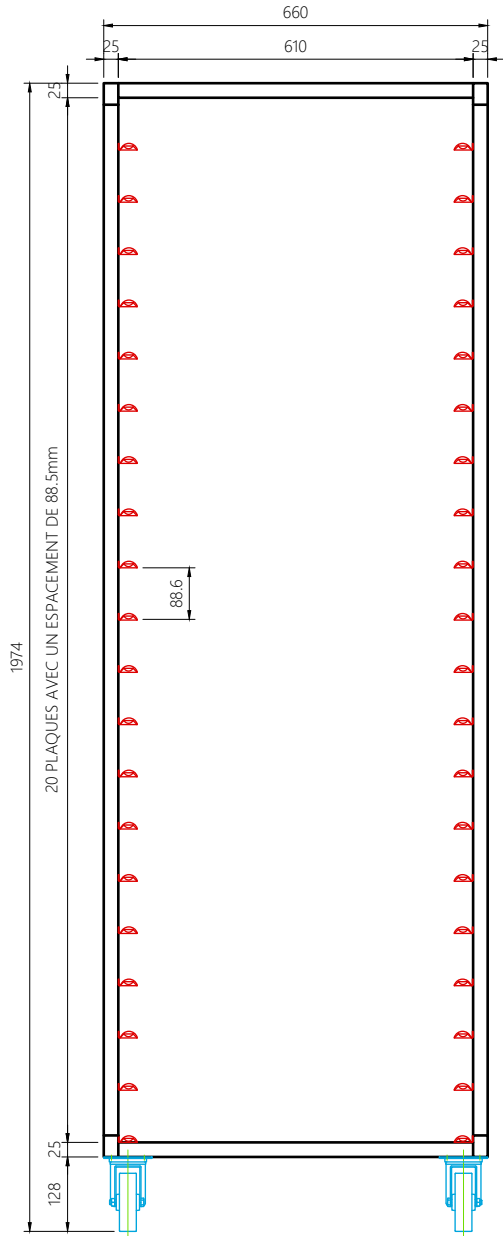

Este desenho é propriedade da S.A. - É proibido copiar, razar e/ou deixar em poder de terceiros sem a permissão do gabinete técnico desta empresa.

MATÉRIA PRIMA	DIMENSÕES (mm)	QUANTIDADE	PESO (kg)	OBSERVAÇÕES
---------------	----------------	------------	-----------	-------------

	DATA	NOME/RÚBRICA
PROJETOU	03.04.2018	DIOGO BENTO
DESENHOU	24.03.2023	DIOGO BENTO
APROVOU	24.03.2023	DIOGO BENTO

COMPONENTE/CLIENTE DESTE DESENHO
CHARIOT 20 NIVEAUX 60 x 80
DESIGNAÇÃO / DESCRIÇÃO
CHARIOT20 NIVEAUX 60 x 80

--

ESCALA (S)	PROCESSO TÉCNICO	REFERÊNCIA	REVISÕES Nº E DATA	Nº DESENHO
1 : 13	RDC			RDC0004-A-00-FR