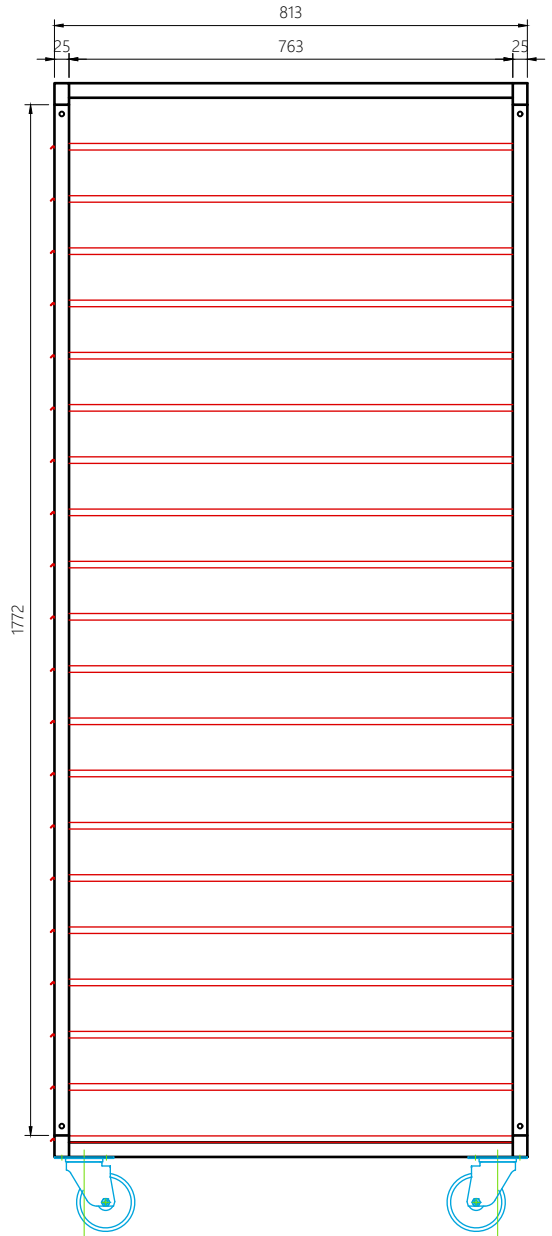

Este desenho é propriedade da S.A. - É proibido copiar, razar e/ou deixar em poder de terceiros sem a permissão do gabinete técnico desta empresa.

MATÉRIA PRIMA	DIMENSÕES (mm)	QUANTIDADE	PESO (kg)	OBSERVAÇÕES
---------------	----------------	------------	-----------	-------------

	DATA	NOME/RÚBRICA
PROJETOU	03.04.2018	DIOGO BENTO
DESENHOU	24.03.2023	DIOGO BENTO
APROVOU	24.03.2023	DIOGO BENTO

COMPONENTE/CLIENTE DESTE DESENHO
CHARIOT 20 NIVEAUX 60 x 80
DESIGNAÇÃO / DESCRIÇÃO
CHARIOT20 NIVEAUX 60 x 80

--

ESCALA (S)	PROCESSO TÉCNICO	REFERÊNCIA	REVISÕES Nº E DATA	Nº DESENHO
1 : 13	RDC			RDC0004-A-00-FR