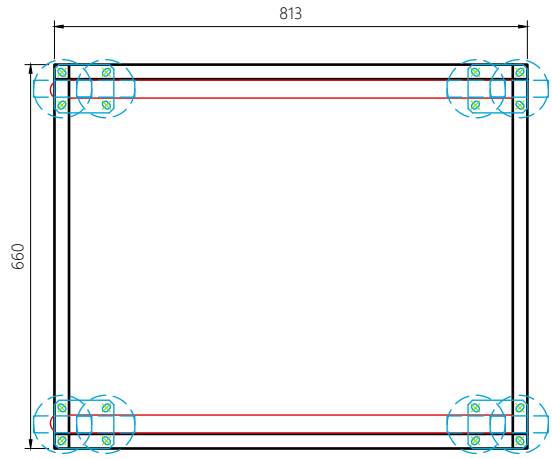

Este desenho é propriedade da S.A. - É proibido copiar, razar e/ou deixar em poder de terceiros sem a permissão do gabinete técnico desta empresa.

MATÉRIA PRIMA	DIMENSÕES (mm)	QUANTIDADE	PESO (kg)	OBSERVAÇÕES
---------------	----------------	------------	-----------	-------------

	DATA	NOME/RÚBRICA
PROJETOU	03.04.2018	DIOGO BENTO
DESENHOU	24.03.2023	DIOGO BENTO
APROVOU	24.03.2023	DIOGO BENTO

COMPONENTE/CLIENTE DESTE DESENHO
CHARIOT 20 NIVEAUX 60 x 80
DESIGNAÇÃO / DESCRIÇÃO
CHARIOT20 NIVEAUX 60 x 80

--

ESCALA (S)	PROCESSO TÉCNICO	REFERÊNCIA	REVISÕES Nº E DATA	Nº DESENHO
1 : 13	RDC			RDC0004-A-00-FR