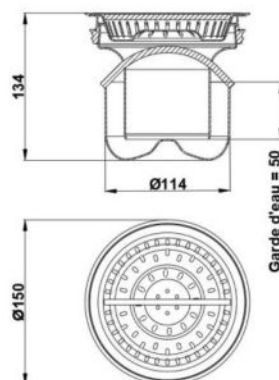

## Cloche siphöide EasyCare avec panier amovible pour manchon Diamètre 142 mm / Inox 304

## Description produit

- Chaque élément est muni d'une poignée pour un retrait rapide et un entretien simple.
- Accessible aisément et intuitif: panier amovible pour un gain de temps lors des protocoles de nettoyage.
- Lavable en lave-vaisselle pour une hygiène irréprochable.
- Pour manchon de sortie de diamètre 142 mm.
- Utilisable avec les systèmes " PROTECT".
- Débit Minimum de 3.5 l/s
- préconise de nettoyer le panier à déchets tous les jours.

## Données techniques

Article	Garde d'eau (mm)	Pour manchon diamètre (mm)	Débit (l/s)	Hauteur H (mm)	Largeur l (mm)	Poids (kg)
449096	50	142	3,5	134	114	1