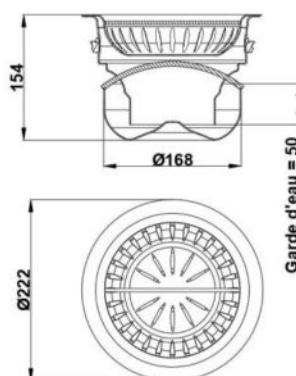

Cloche siphöide EasyCare avec panier amovible pour manchon Diamètre 200 mm / Inox 304

Informations produit

Avantages

- Inox AISI 304 décapé, passivé.
- Conception "HygieneFirst" conforme norme NF EN 14159 et les recommandations de l'EHEDG.
- Ne comporte aucune zone de rétention d'eau.
- Démontable en 2 parties pour inspection complète.
- Gain de temps
- Nettoyage au lave-vaisselle

Description produit

- Chaque élément est muni d'une poignée pour un retrait rapide et un entretien simple.
- Accessible aisément et intuitif: panier amovible pour un gain de temps lors des protocoles de nettoyage.
- Lavable en lave-vaisselle pour une hygiène irréprochable.
- Pour manchon de sortie de diamètre 200 mm.
- Utilisable avec les systèmes " PROTECT".
- Débit Minimum de 5.5 l/s
- préconise de nettoyer le panier à déchets tous les jours.

Code panier seul : 449962

Code du joint seul : 98403

Données techniques

Article	Garde d'eau (mm)	Pour manchon diamètre (mm)	Débit (l/s)	Hauteur H (mm)	Largeur l (mm)	Poids (kg)
449686	50	200	5,5	134	114	2,04