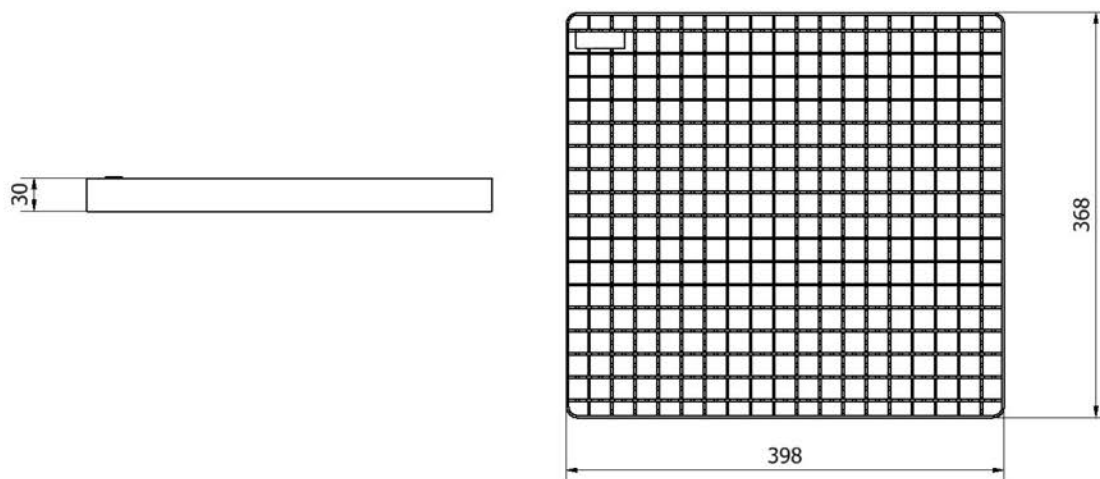

Informations produit

Avantages

- Inox AISI 304 décapé, passivé.
- Entièrement testé et certifié suivant la norme NF EN 1253.
- Adaptable au caniveau ESKIS avec largeur 400mm.
- Accès PMR, couverture antidérapante R12 avec bords non coupants.
- Classe L15.

Description produit

- Couverture caillebotis antidérapante avec crantage double à maille 19x19 mm

Données techniques

Article	Classe	Garde d'eau (mm)	Diamètre sortie (mm)	Débit (l/s)	Longueur (mm)	Largeur (mm)	Hauteur (mm)	Poids (kg)
304341	L15	-		-	370	400	30	4,5