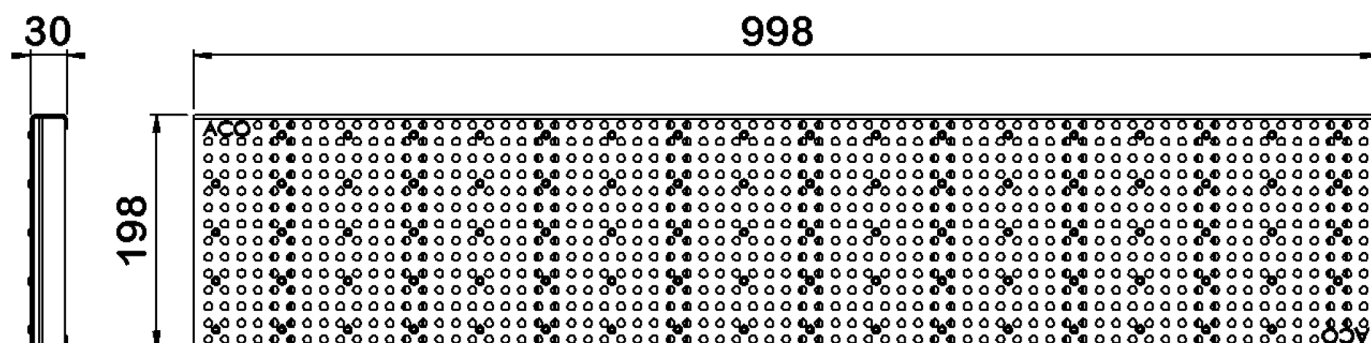

Informations produit

Avantages

- Inox AISI 304 décapé, passivé
- Entièrement testé et certifié suivant la norme NF EN 1253
- Adaptable aux caniveaux Modul 200
- Accès PMR, couverture R10 avec picot antidérapante
- Classe A15

Description produit

- Couverture perforée décapé, passivé

Données techniques

Article	Classe	Longueur (mm)	Largeur extérieure (mm)	Hauteur (mm)	Poids (kg)
402688	A15	998	198	30	6,0