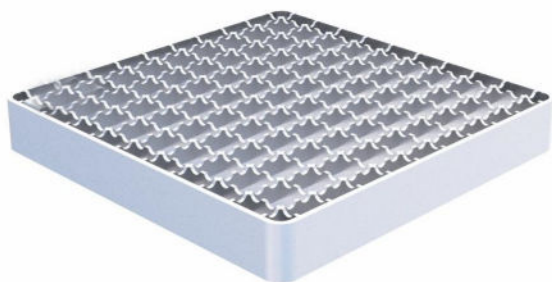

Informations produit

Avantages

- Inox AISI 304 décapé, passivé.
- Entièrement testé et certifié suivant la norme NF EN 1253.
- Adaptable au siphon HYGISOL avec cadre 250x250.
- Accès PMR, couverture antidérapante R12 avec bords non coupants.
- Classe L15.

Description produit

- Couverture caillebotis antidérapante avec crantage double à maille 19x19

Données techniques

| Article | Classe | Longueur (mm) | Largeur (mm) | Hauteur (mm) | Poids (kg) |
|---------|--------|---------------|--------------|--------------|------------|
| 304345 | L15 | 218 | 218 | 30 | 1,5 |