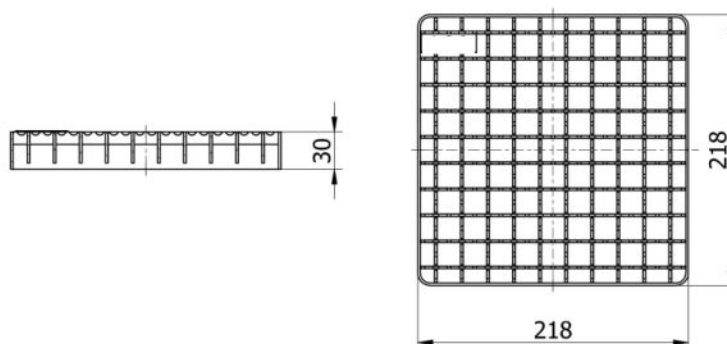

Informations produit

Avantages

- Inox AISI 304 décapé, passivé.
- Entièrement testé et certifié suivant la norme NF EN 1253.
- Adaptable au siphon HYGISOL avec cadre 250x250.
- Accès PMR, couverture antidérapante R12 avec bords non coupants.
- Classe L15.

Description produit

- Couverture caillebotis antidérapante avec crantage double à maille 19x19

Données techniques

| Article | Classe | Longueur (mm) | Largeur (mm) | Hauteur (mm) | Poids (kg) |
|---------|--------|---------------|--------------|--------------|------------|
| 304345 | L15 | 218 | 218 | 30 | 1,5 |