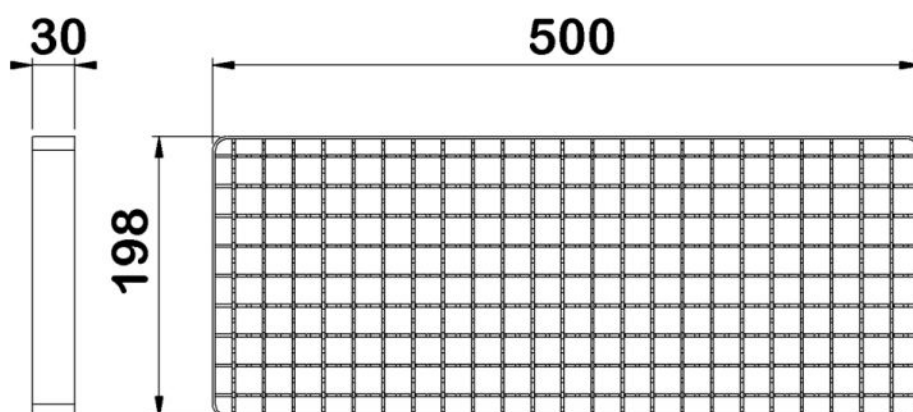

Informations produit

Avantages

- Inox AISI 304 décapé, passivé
- Entièrement testé et certifié suivant la norme NF EN 1253
- Adaptable au caniveaux Modul 200.
- Accès PMR, couverture antidérapante R12 avec bords non coupants
- Classe L15

Description produit

- Couverture caillebotis antidérapante avec crantage double à maille 19x19 mm

Données techniques

Article	Classe	Longueur (mm)	Largeur extérieure (mm)	Hauteur (mm)	Poids (kg)
304359	L15	500	198	30	2,9