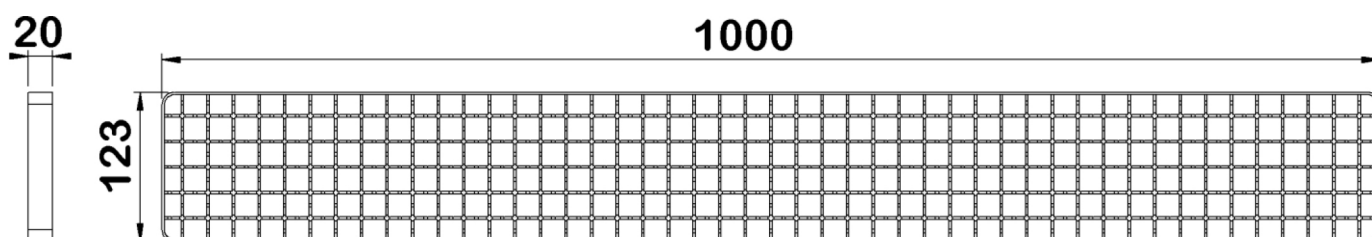

Informations produit

Avantages

- Inox AISI 304 décapé, passivé
- Entièrement testé et certifié suivant la norme NF EN 1253
- Adaptable au caniveaux Modul 125
- Accès PMR, couverture antidérapante R12 avec bords non coupants
- Classe L15

Description produit

- Couverture caillebotis antidérapante avec crantage double à maille 19x19 mm

Données techniques

| Article | Classe | Longueur (mm) | Largeur extérieure (mm) | Hauteur (mm) | Poids (kg) |
|---------|--------|---------------|-------------------------|--------------|------------|
| 304364 | L15 | 1000 | 123 | 20 | 3,0 |