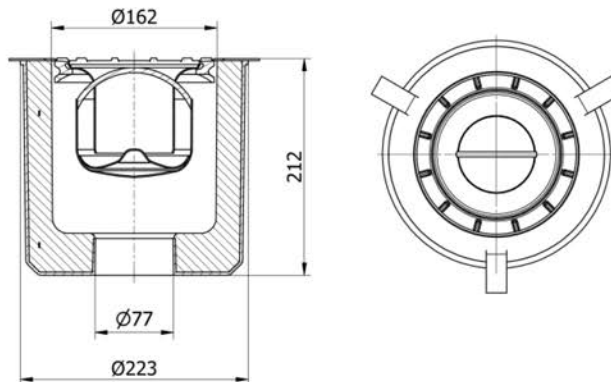

Données techniques